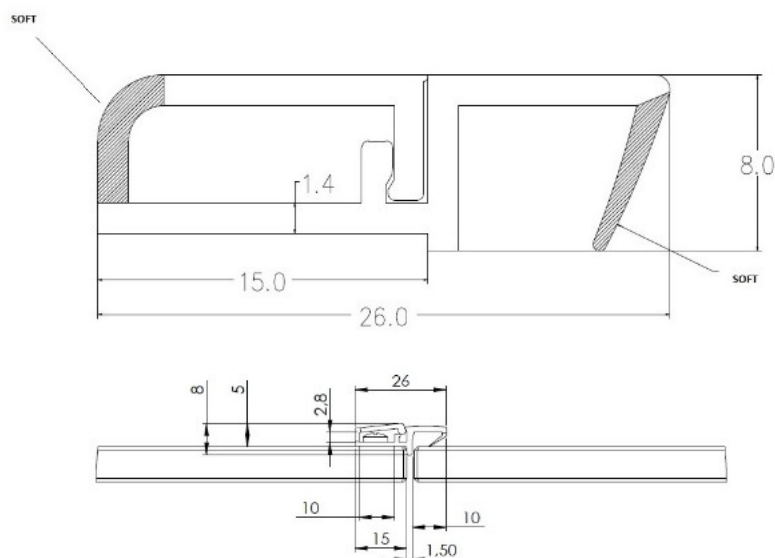

## Description:

Door Stop Profile PS Hard/TPE Soft, White, 2600mm

## Item number:

14.05.901-0

Units	Box	Carton	HS Code	Barcode
Pcs.	1	40	3925901000	
				5704866519670